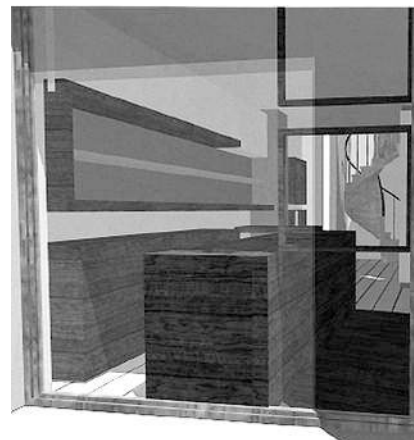

# SPAZI

\_2000-2004

prospetto laterale

\_2009

ARREDO DI UNA TERRAZZA - MESSINA

# INTERNI

**\_2005**  
**NEGOZIO DI FOTOGRAFIA - MESSINA**

\_2010

\_2010-2011

BAR HOTEL AI CAVALIERI - PALERMO

CITTA'

**\_ 1997-99**

**PROGETTI ESECUTIVI PER IL TRASFERIMENTO DELL'ABITATO  
DI GARDETO (RC) PIAZZA, VIALE, CIMITERO**