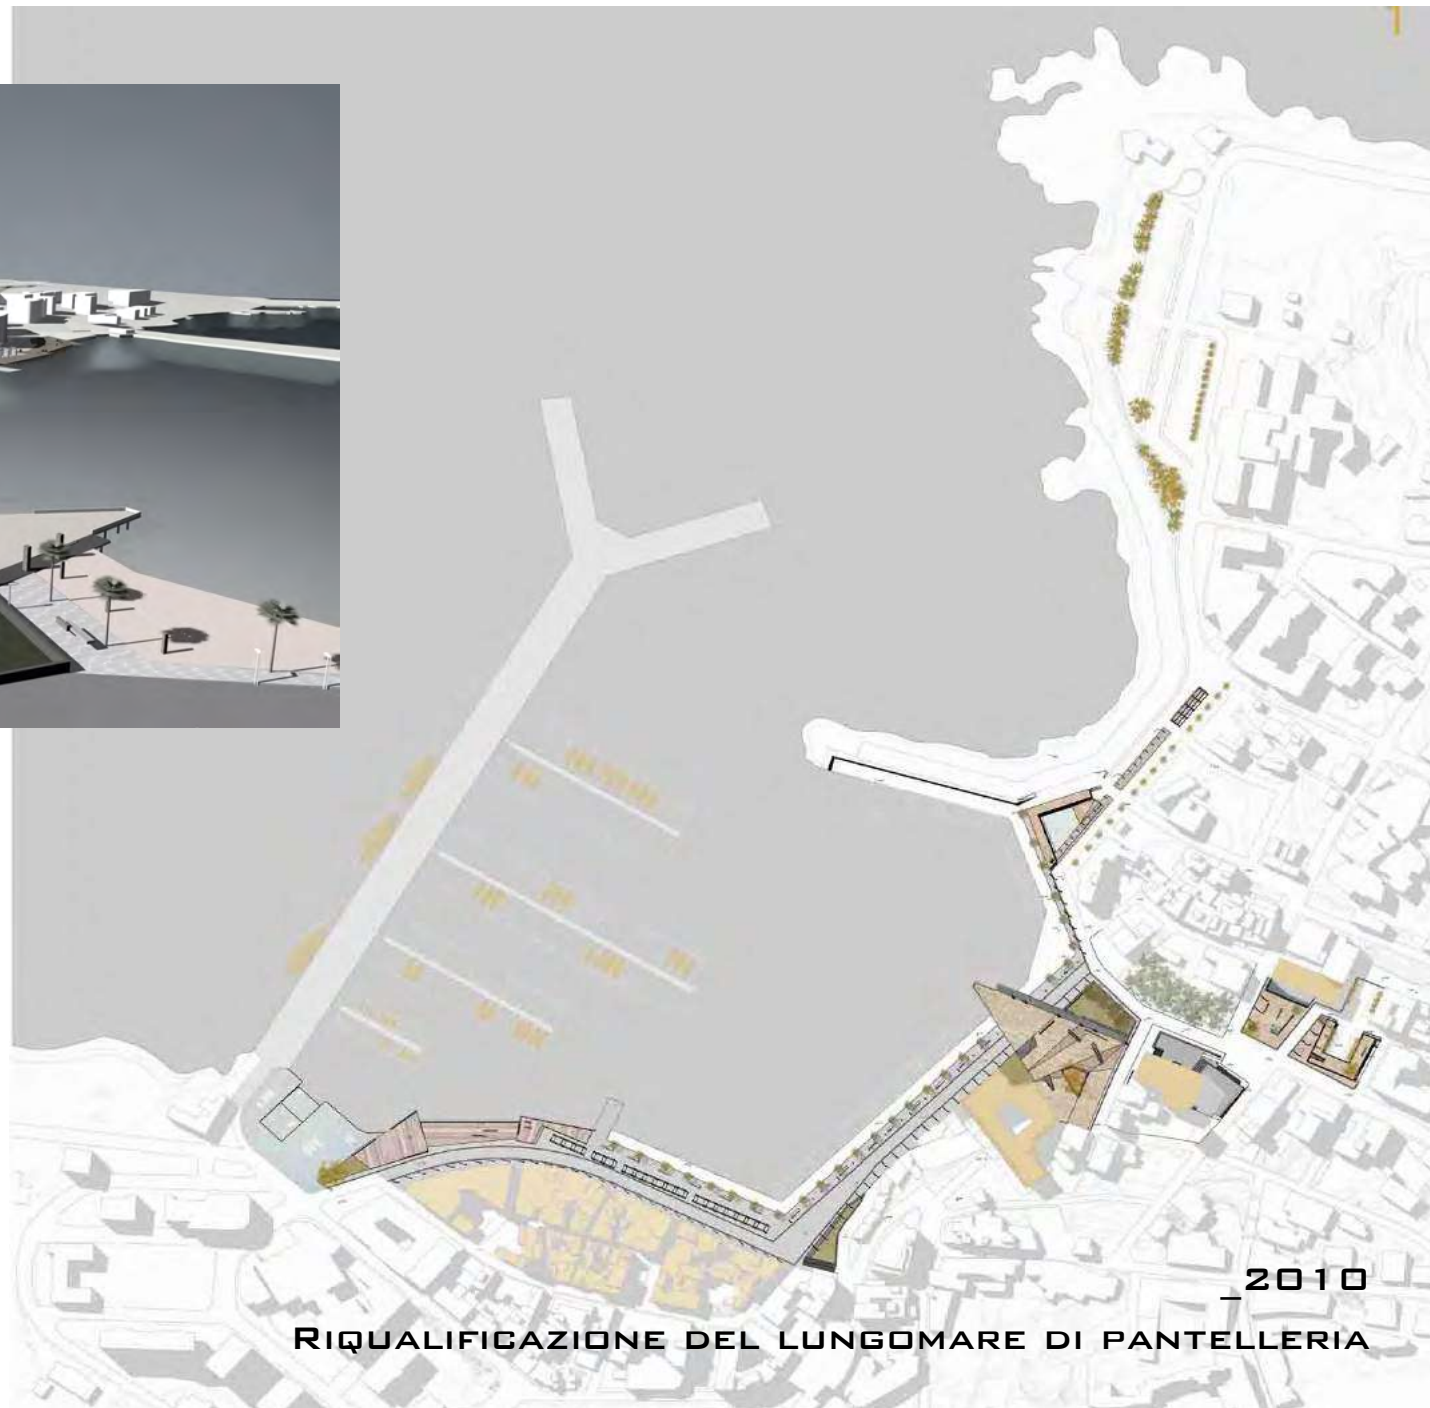

\_ 1997-99

**PROGETTI ESECUTIVI PER IL TRASFERIMENTO DELL'ABITATO  
DI CARDETO (RC) PIAZZA, VIALE**

\_2008

MEMORIALE PER LE VITTIME DEI TERREMOTI - MESSINA

RIQUALIFICAZIONE DEL

\_2007

ATERFRONT DI REGGIO CALABRIA

\_2008

RIQUALIFICAZIONE DEL CENTRO STORICO DI FORMIGINE (MO)

**PROGRAMMA PORTI & STAZIONI PROGETTO INTEGRATO PER  
LA RIQUALIFICAZIONE URBANA DELL'AREA STAZIONE  
MARITTIMA S.CECILIA MESSINA 1 FASE**

**2000-04** Progetto definitivo della Scuola elementare e materna di Sperone-Serri, Messina, progetto di *Galbo\_Marabello* con ing. *F. Triolo* e *B. Mangano*.