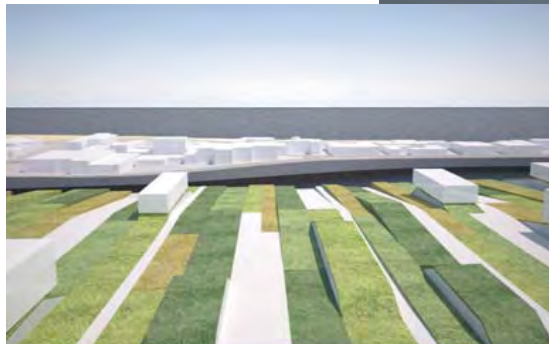

\_2008

RIQUALIFICAZIONE DEL CENTRO STORICO DI FORMIGINE (MO)

**PROGRAMMA PORTI & STAZIONI PROGETTO INTEGRATO PER  
LA RIQUALIFICAZIONE URBANA DELL'AREA STAZIONE  
MARITTIMA S.CECILIA MESSINA 1 FASE**

**2000-04** Progetto definitivo della Scuola elementare e materna di Sperone-Serri, Messina, progetto di *Galbo\_Marabello* con ing. *F. Triolo* e *B. Mangano*.