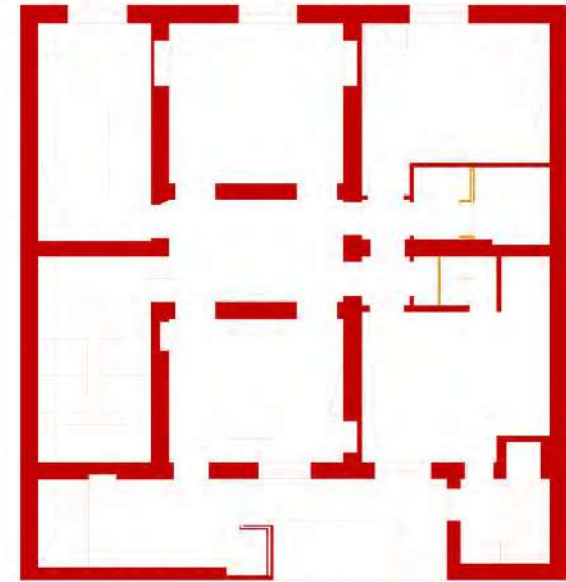

# SPAZI

\_2000-2004

prospetto laterale

\_2009

ARREDO DI UNA TERRAZZA - MESSINA

# INTERNI

**\_2005**  
**NEGOZIO DI FOTOGRAFIA - MESSINA**

\_2010

\_2010-2011

BAR HOTEL AI CAVALIERI - PALERMO

CITTA'

**\_ 1997-99**

**PROGETTI ESECUTIVI PER IL TRASFERIMENTO DELL'ABITATO  
DI GARDETO (RC) PIAZZA, VIALE, CIMITERO**

\_ 1997-99

**PROGETTI ESECUTIVI PER IL TRASFERIMENTO DELL'ABITATO  
DI CARDETO (RC) PIAZZA, VIALE**

\_2008

MEMORIALE PER LE VITTIME DEI TERREMOTI - MESSINA

RIQUALIFICAZIONE DEL

\_2007

ATERFRONT DI REGGIO CALABRIA