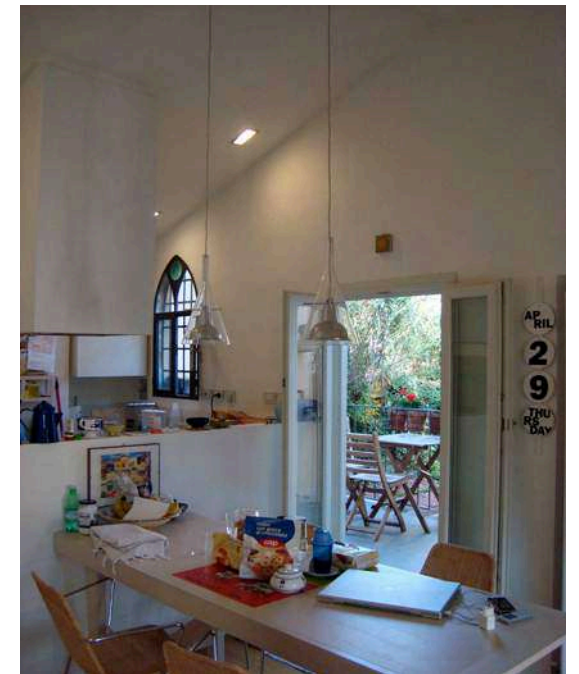

# SPAZI

\_2000-2004

prospetto laterale

\_2009

ARREDO DI UNA TERRAZZA - MESSINA

# INTERNI

**\_2005**  
**NEGOZIO DI FOTOGRAFIA - MESSINA**

\_2010

\_2010-2011

BAR HOTEL AI CAVALIERI - PALERMO

CITTA'

**\_ 1997-99**

**PROGETTI ESECUTIVI PER IL TRASFERIMENTO DELL'ABITATO  
DI GARDETO (RC) PIAZZA, VIALE, CIMITERO**