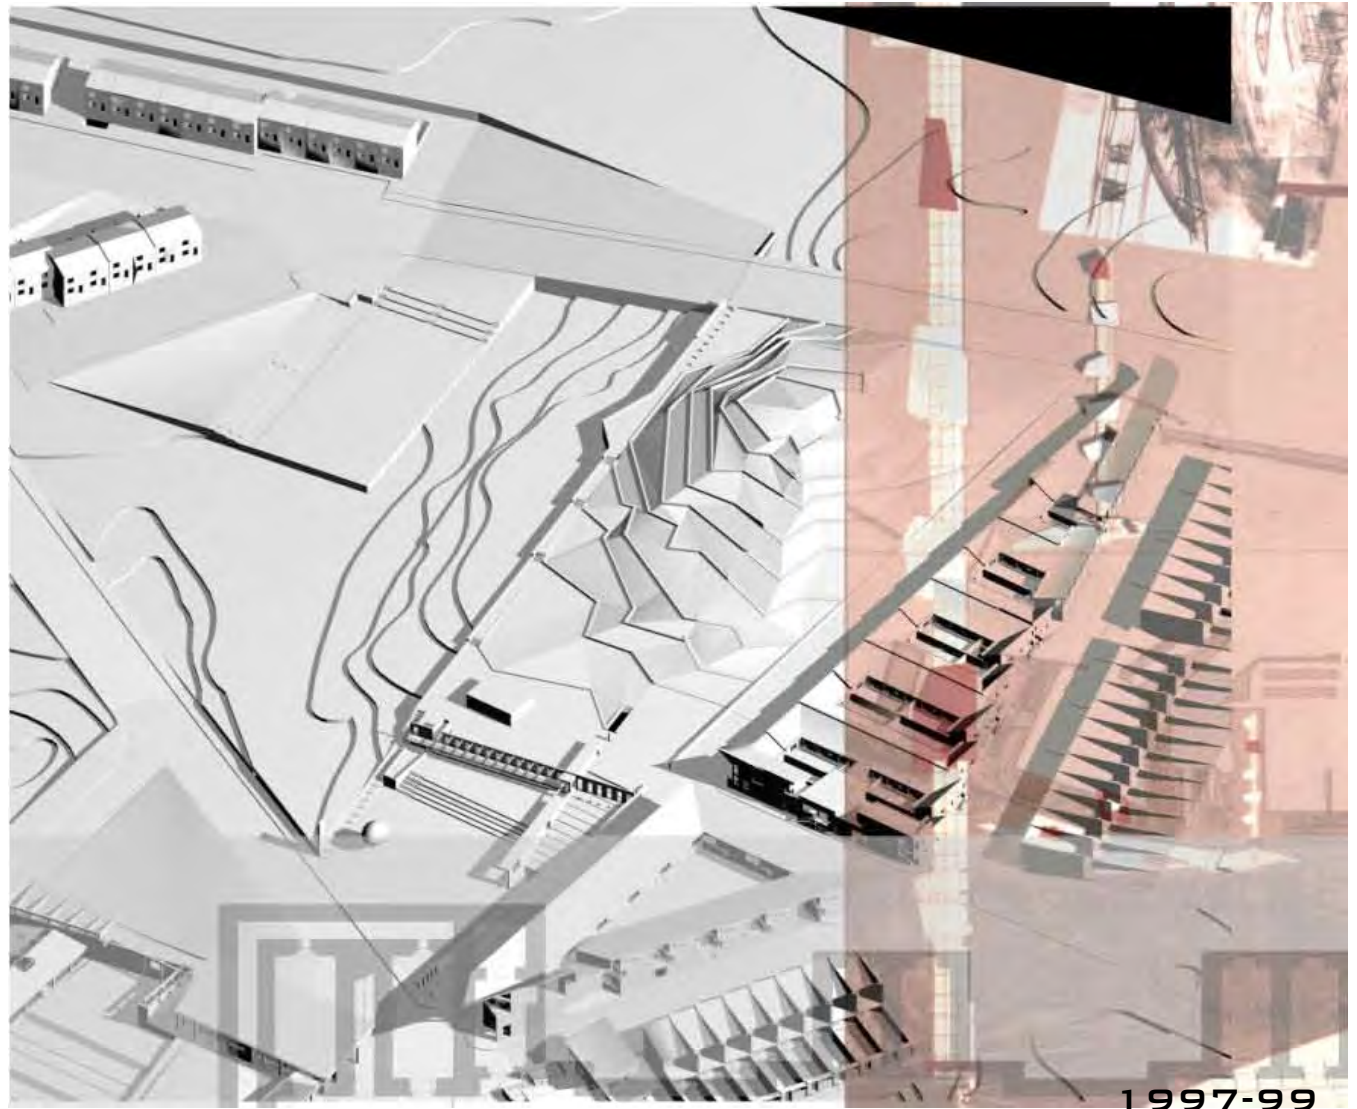

_ 1997-99

**PROGETTI ESECUTIVI PER IL TRASFERIMENTO DELL'ABITATO
DI CARDETO (RC) PIAZZA, VIALE**