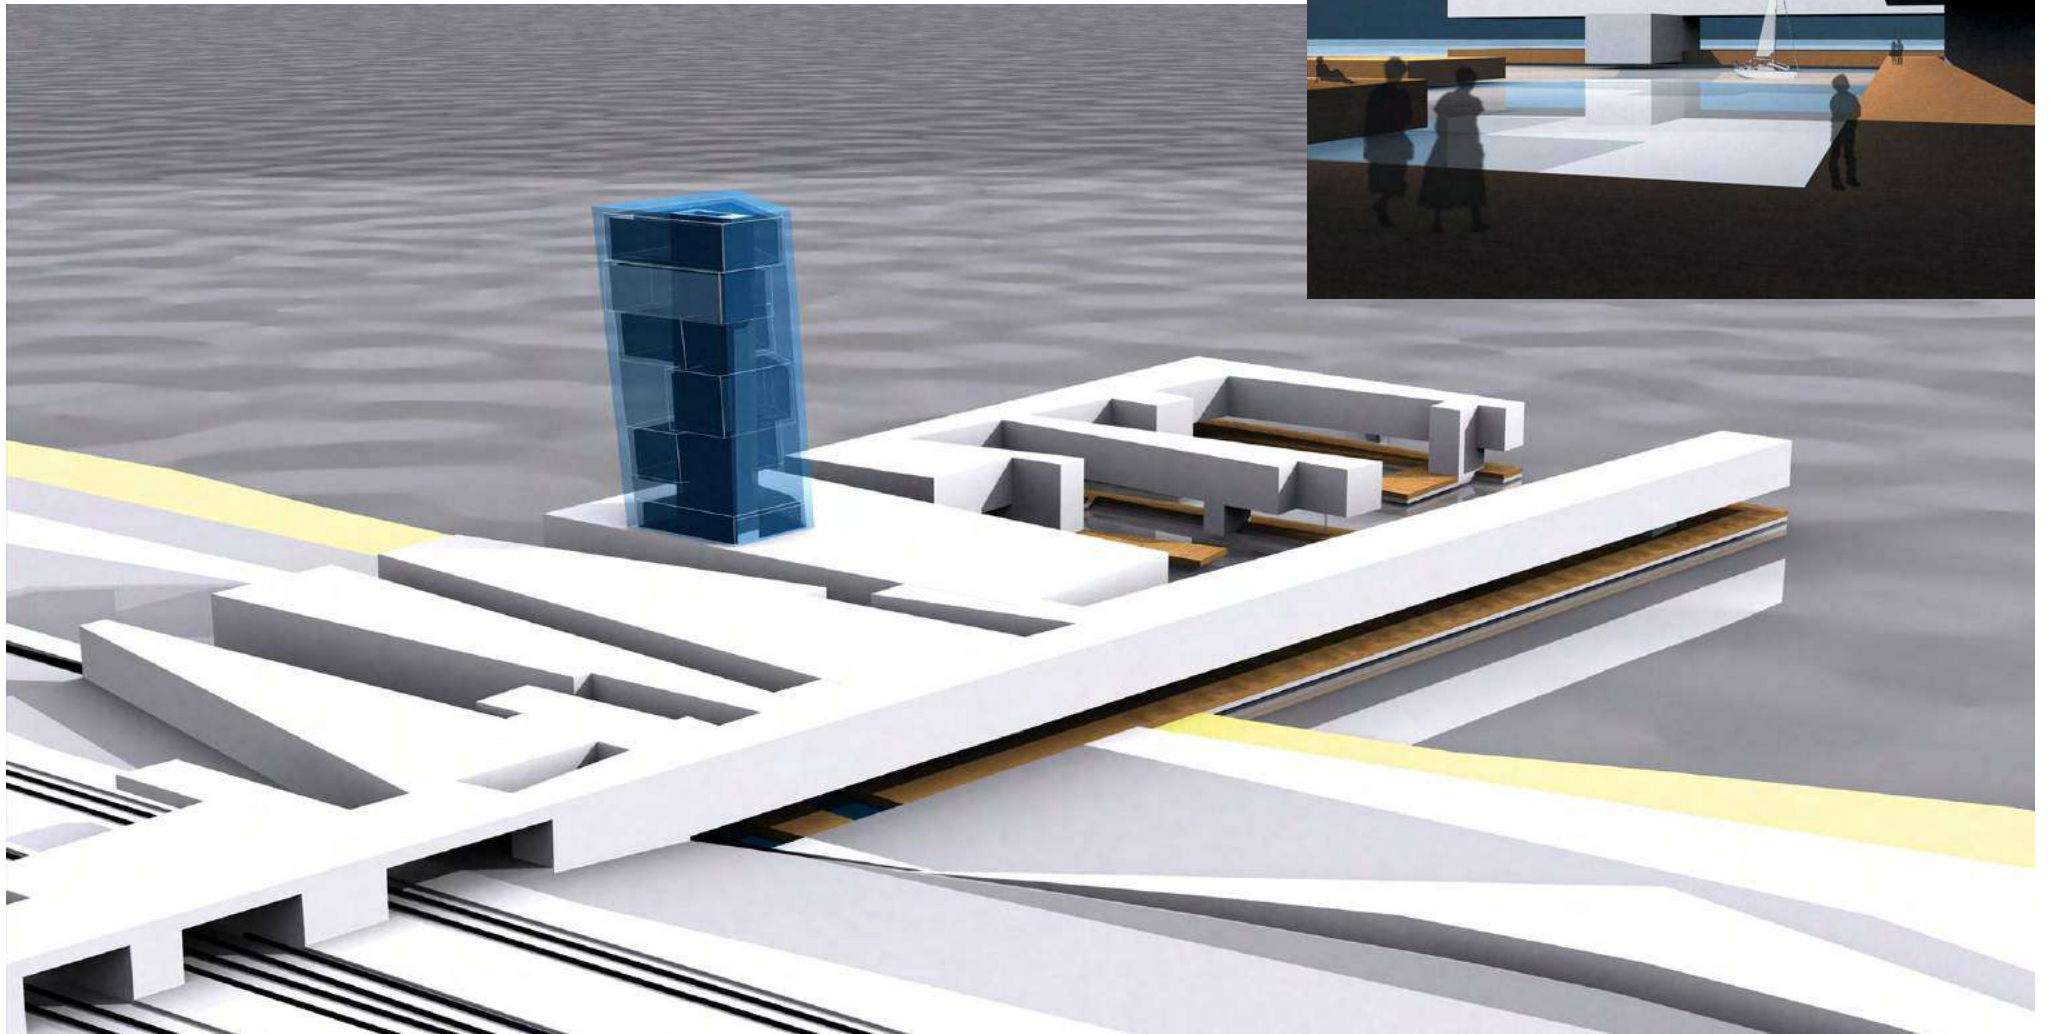

\_2008

RIQUALIFICAZIONE DEL CENTRO STORICO DI FORMIGINE (MO)

**PROGRAMMA PORTI & STAZIONI PROGETTO INTEGRATO PER  
LA RIQUALIFICAZIONE URBANA DELL'AREA STAZIONE  
MARITTIMA S.CECILIA MESSINA 1 FASE**

**2000-04** Progetto definitivo della Scuola elementare e materna di Sperone-Serri, Messina, progetto di *Galbo\_Marabello* con ing. *F. Triolo* e *B. Mangano*.