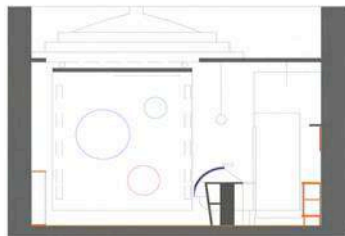

# SPAZI

\_2000-2004

prospetto laterale

\_2009

ARREDO DI UNA TERRAZZA - MESSINA

# INTERNI

**\_2005**  
**NEGOZIO DI FOTOGRAFIA - MESSINA**

\_2010

\_2010-2011

BAR HOTEL AI CAVALIERI - PALERMO

CITTA'

**\_ 1997-99**

**PROGETTI ESECUTIVI PER IL TRASFERIMENTO DELL'ABITATO  
DI GARDETO (RC) PIAZZA, VIALE, CIMITERO**