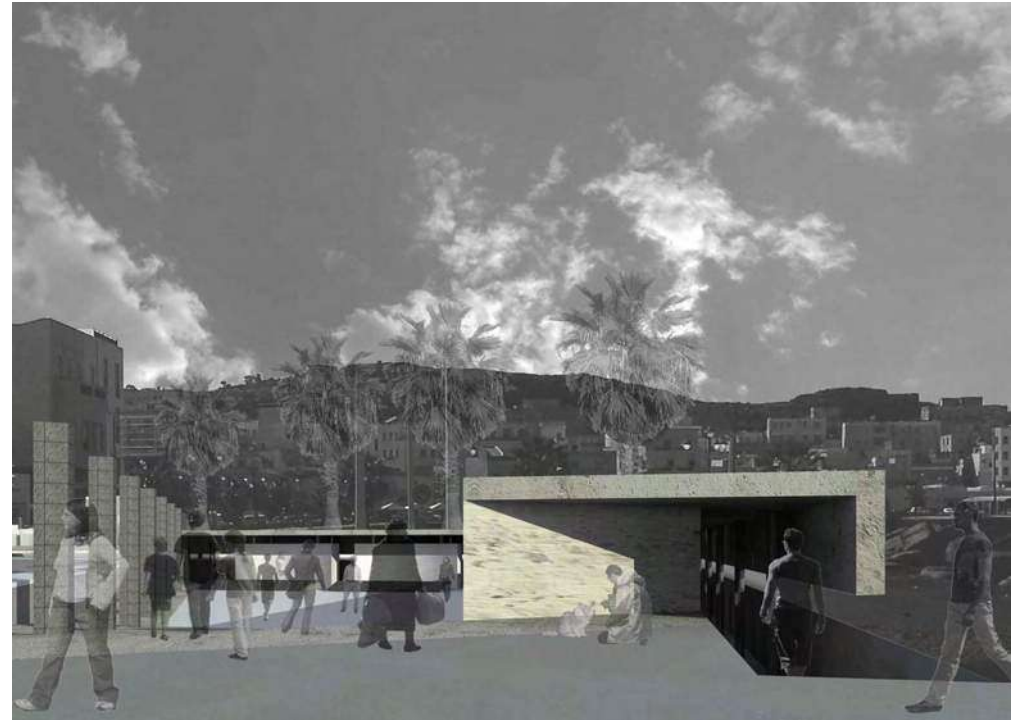

\_2008

RIQUALIFICAZIONE DEL CENTRO STORICO DI FORMIGINE (MO)

**PROGRAMMA PORTI & STAZIONI PROGETTO INTEGRATO PER  
LA RIQUALIFICAZIONE URBANA DELL'AREA STAZIONE  
MARITTIMA S.CECILIA MESSINA 1 FASE**

**2000-04** Progetto definitivo della Scuola elementare e materna di Sperone-Serri, Messina, progetto di *Galbo\_Marabello* con ing. *F. Triolo* e *B. Mangano*.